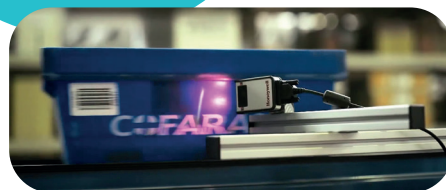

NEPTUNE

Sistema de reconocimiento y toma en video en la zona de empaque, monitoreado desde la nube.

¡Míralo en acción!

Disminuye reclamos

Auditorías en tiempo real

Mejora la gestión de las quejas y de reclamos por despachos erróneos